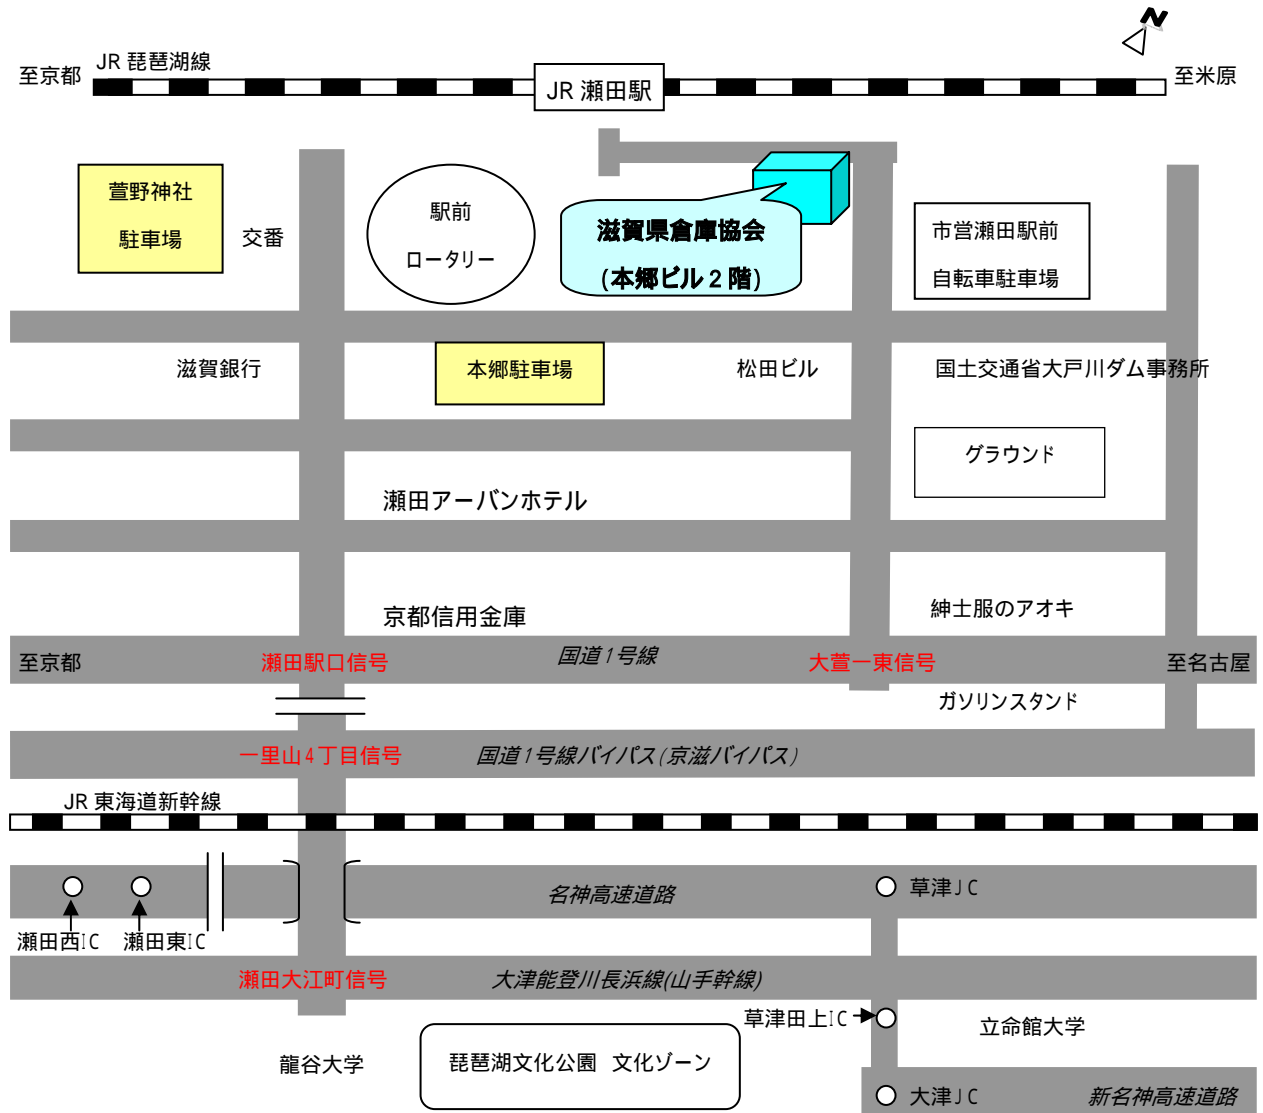

滋賀県倉庫協会案内図

住所 〒520 - 2144
 滋賀県大津市大萱1丁目18番14号 本郷ビル2階
 TEL 077 - 545 - 3900 FAX 077 - 543 - 3696

交通 電車…JR 琵琶湖線 瀬田駅より徒歩3分
 お車…国道1号線大萱1丁目東信号を北へ200m
 名神高速道路…上り線 「瀬田西IC」より約10分
 …下り線 「瀬田東IC」より約7分