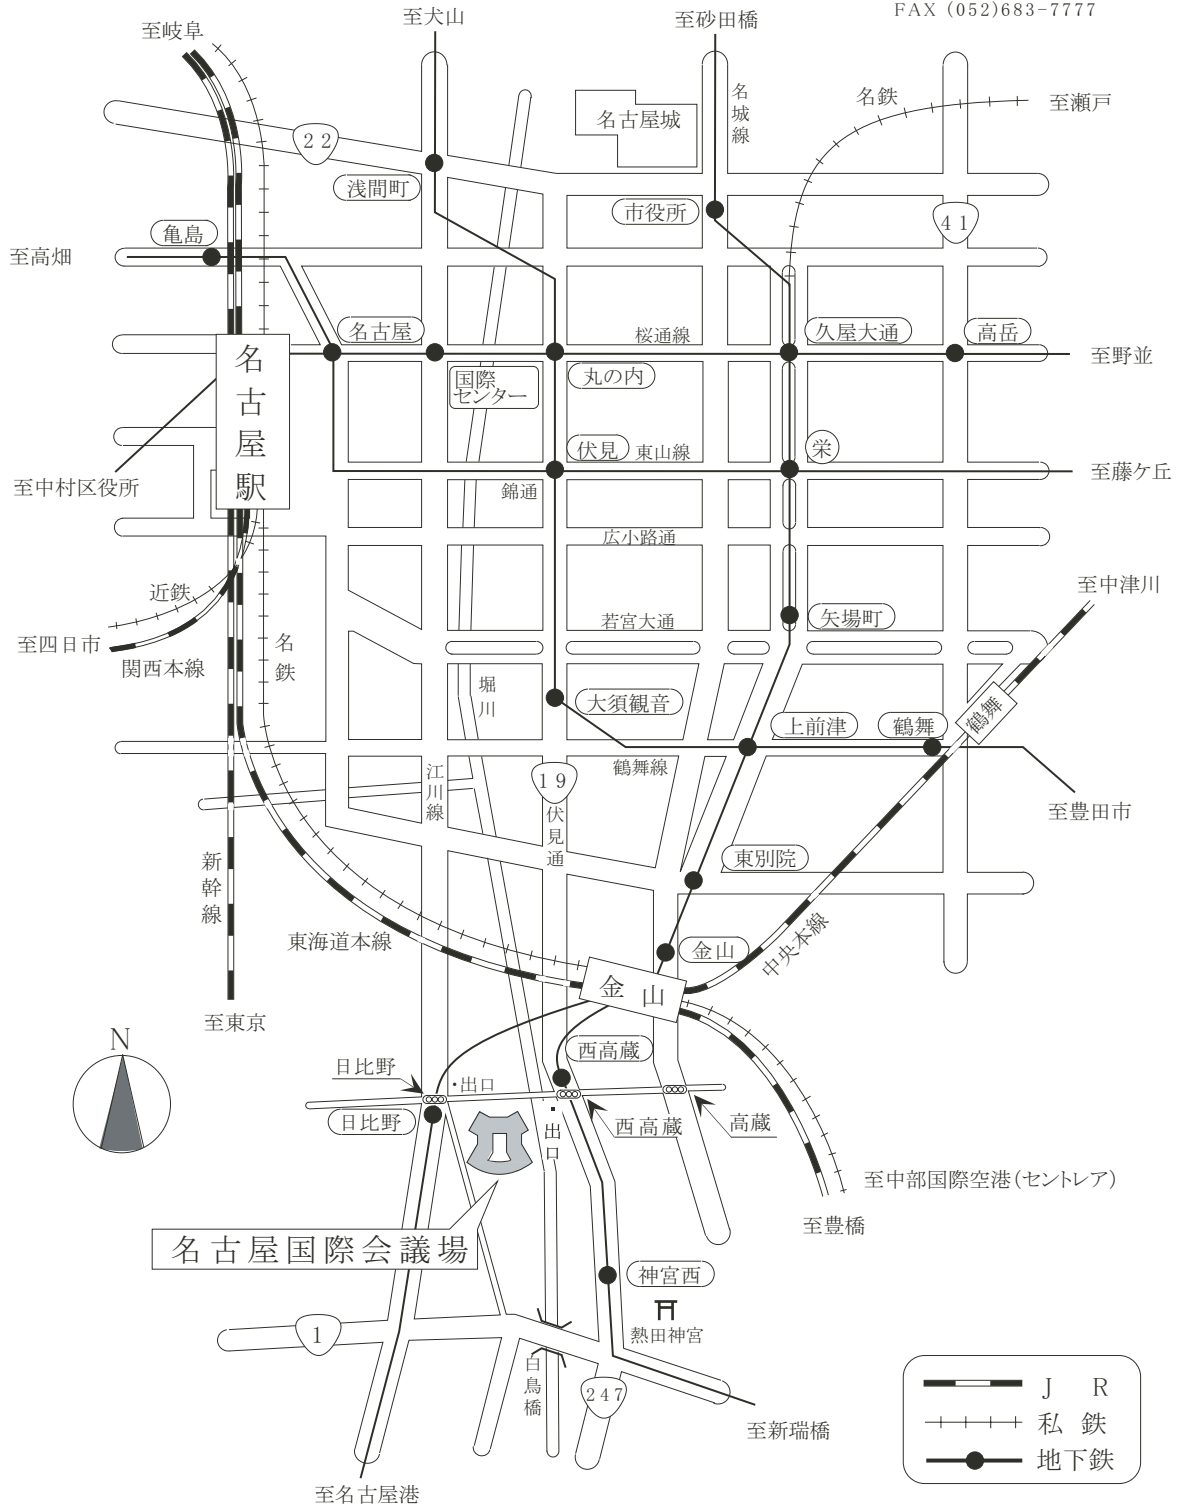

# 交通のご案内

## 名古屋国際会議場

〒456-0036 名古屋市熱田区熱田西町1番1号

TEL (052)683-7711

FAX (052)683-7777

名古屋駅 近鉄線 名鉄線 JR線 東海道新幹線	タクシー	名古屋駅 → 名古屋国際会議場	約20分	約2,000円
	地下鉄	名古屋駅 → 東山線「栄」 桜通線「久屋大通」 のりかえ → 名城線「日比野」下車 → 名古屋国際会議場 「西高蔵」下車 徒歩約5分	約20分	地下鉄 230円
中部国際空港 セントレア	名鉄線 + 地下鉄	中部国際空港 → 空港線快速特急25分 → 金山 → 地下鉄2分 名港線「日比野」下車 → 名古屋国際会議場 名城線「西高蔵」下車 徒歩約5分	約40分	空港線 1,140円 地下鉄 200円

# 名古屋国際会議場 会場案内図

7 F

4 F

3 F

2 F

1 F

地下鉄 西高蔵駅 2番出口から  
徒歩5分

地下鉄 日比野駅 1番出口から  
徒歩5分