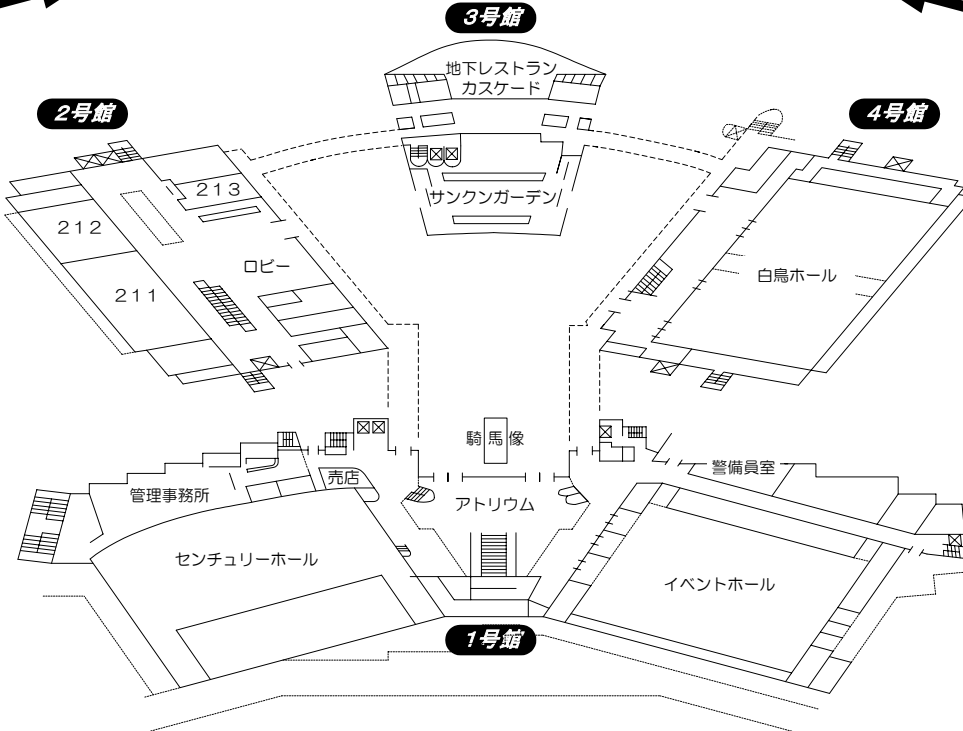

# 名古屋国際会議場 会場案内図

7 F

4 F

3 F

2 F

1 F

地下鉄 西高蔵駅 2番出口から  
徒歩5分

地下鉄 日比野駅 1番出口から  
徒歩5分