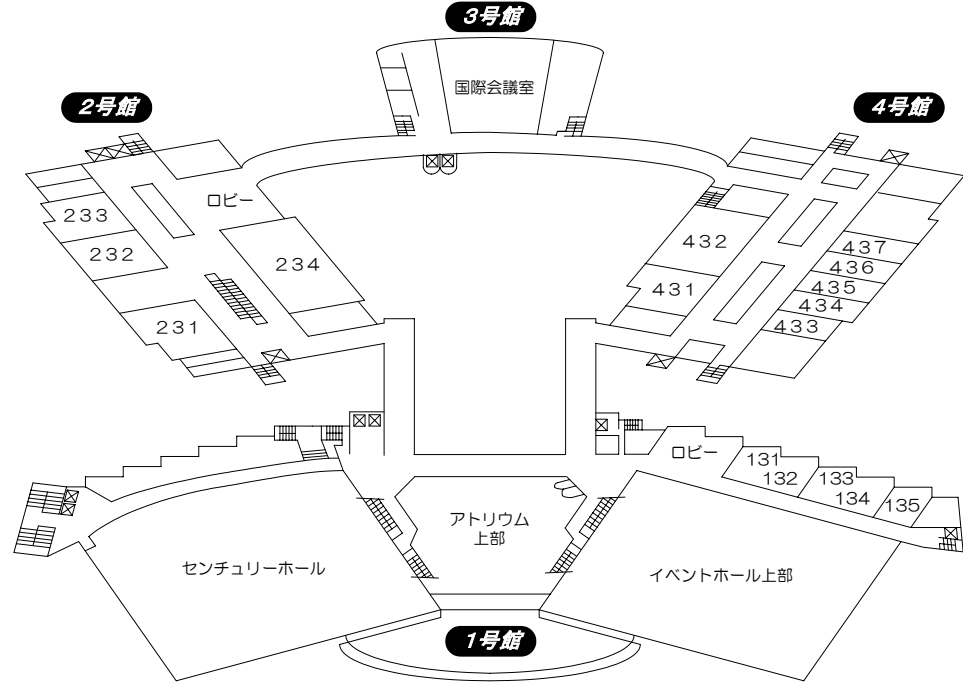

# 名古屋国際会議場 会場案内図

7 F

4 F

3 F

2 F

1 F

地下鉄 西高蔵駅 2番出口から  
徒歩5分

地下鉄 日比野駅 1番出口から  
徒歩5分