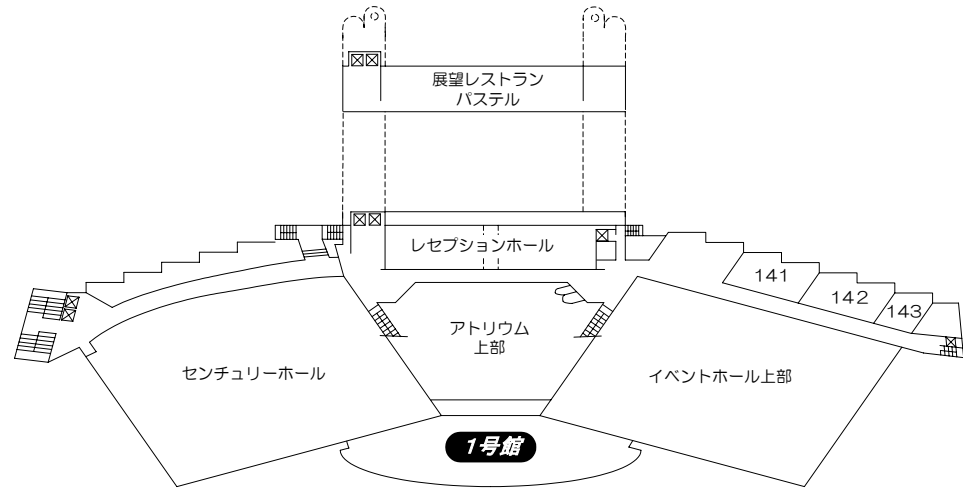

名古屋国際会議場 会場案内図

7 F

4 F