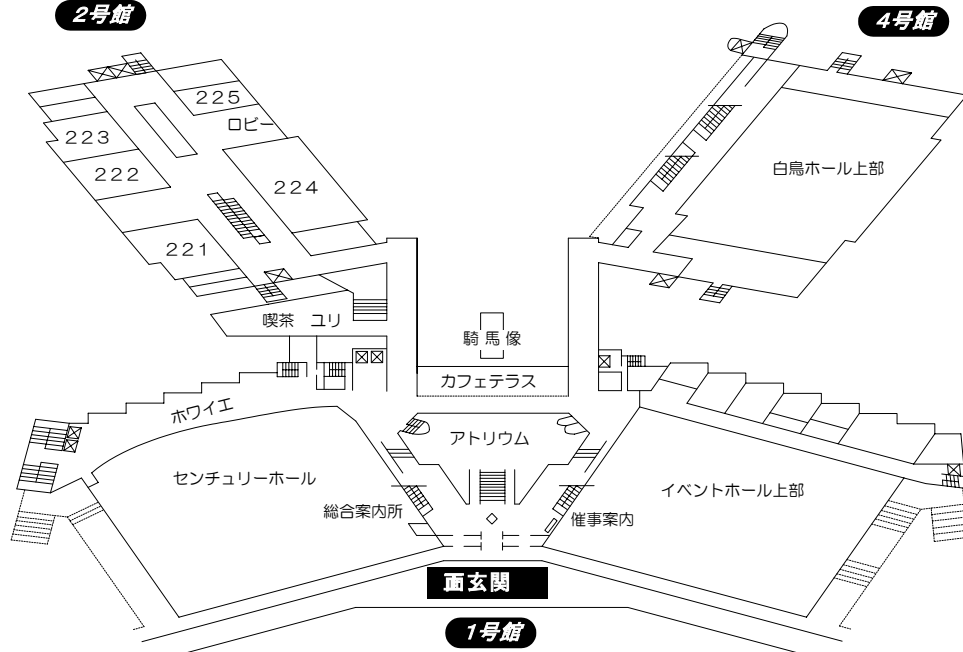

# 名古屋国際会議場 会場案内図

7 F

4 F

3 F

2 F

1 F

地下鉄 西高蔵駅 2番出口から  
徒歩5分

地下鉄 日比野駅 1番出口から  
徒歩5分