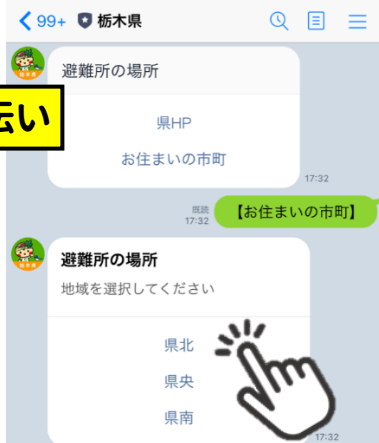

防災情報配信中！ぜひご登録ください！

LINE

Twitter

登録カンタン♪
今すぐチェック！

災害時など暮らしに役立つ情報がたくさん！

栃木県 LINE

ID:@pref_tochigi

イベント情報など県に関する情報を配信しているほか、防災メニューで日頃の備えや災害時に役立つ情報などを確認できます！

ポイント1

皆さまに合った

情報収集をお手伝い

画面上でお住まいの市町や知りたい情報を選択していくと、必要な情報を入力できます！

ポイント2

いつでもどこでも

防災情報を確認可能

画面下部のリッチメニューでは、平時および緊急時に知っておくべき情報がチェックできます！